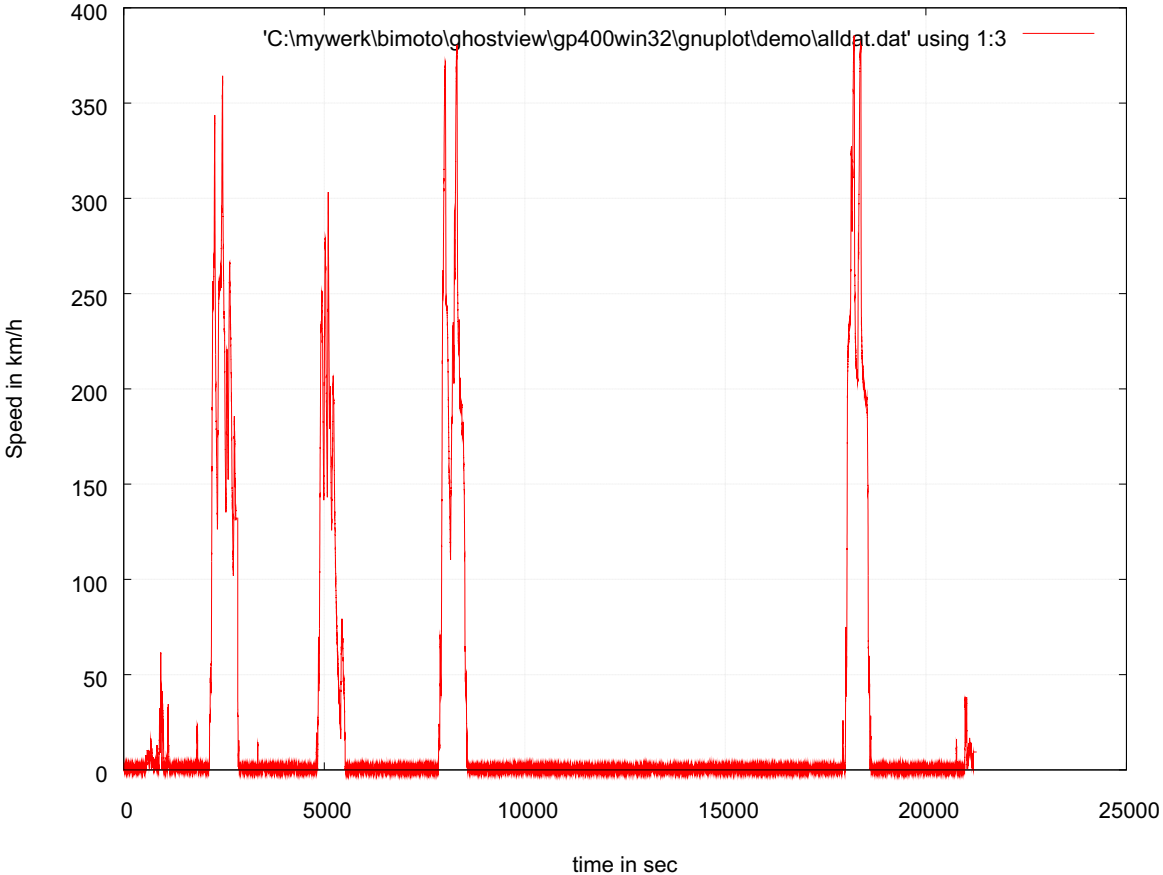

# MTM bimoto, Papenburg 12.9.2006

Geschw. über Zeit für 2 Runden

Geschw. über Zeit @ Maximalgeschw. v\_max

Geschw. über Strecke - Ausschnitt @ v\_max