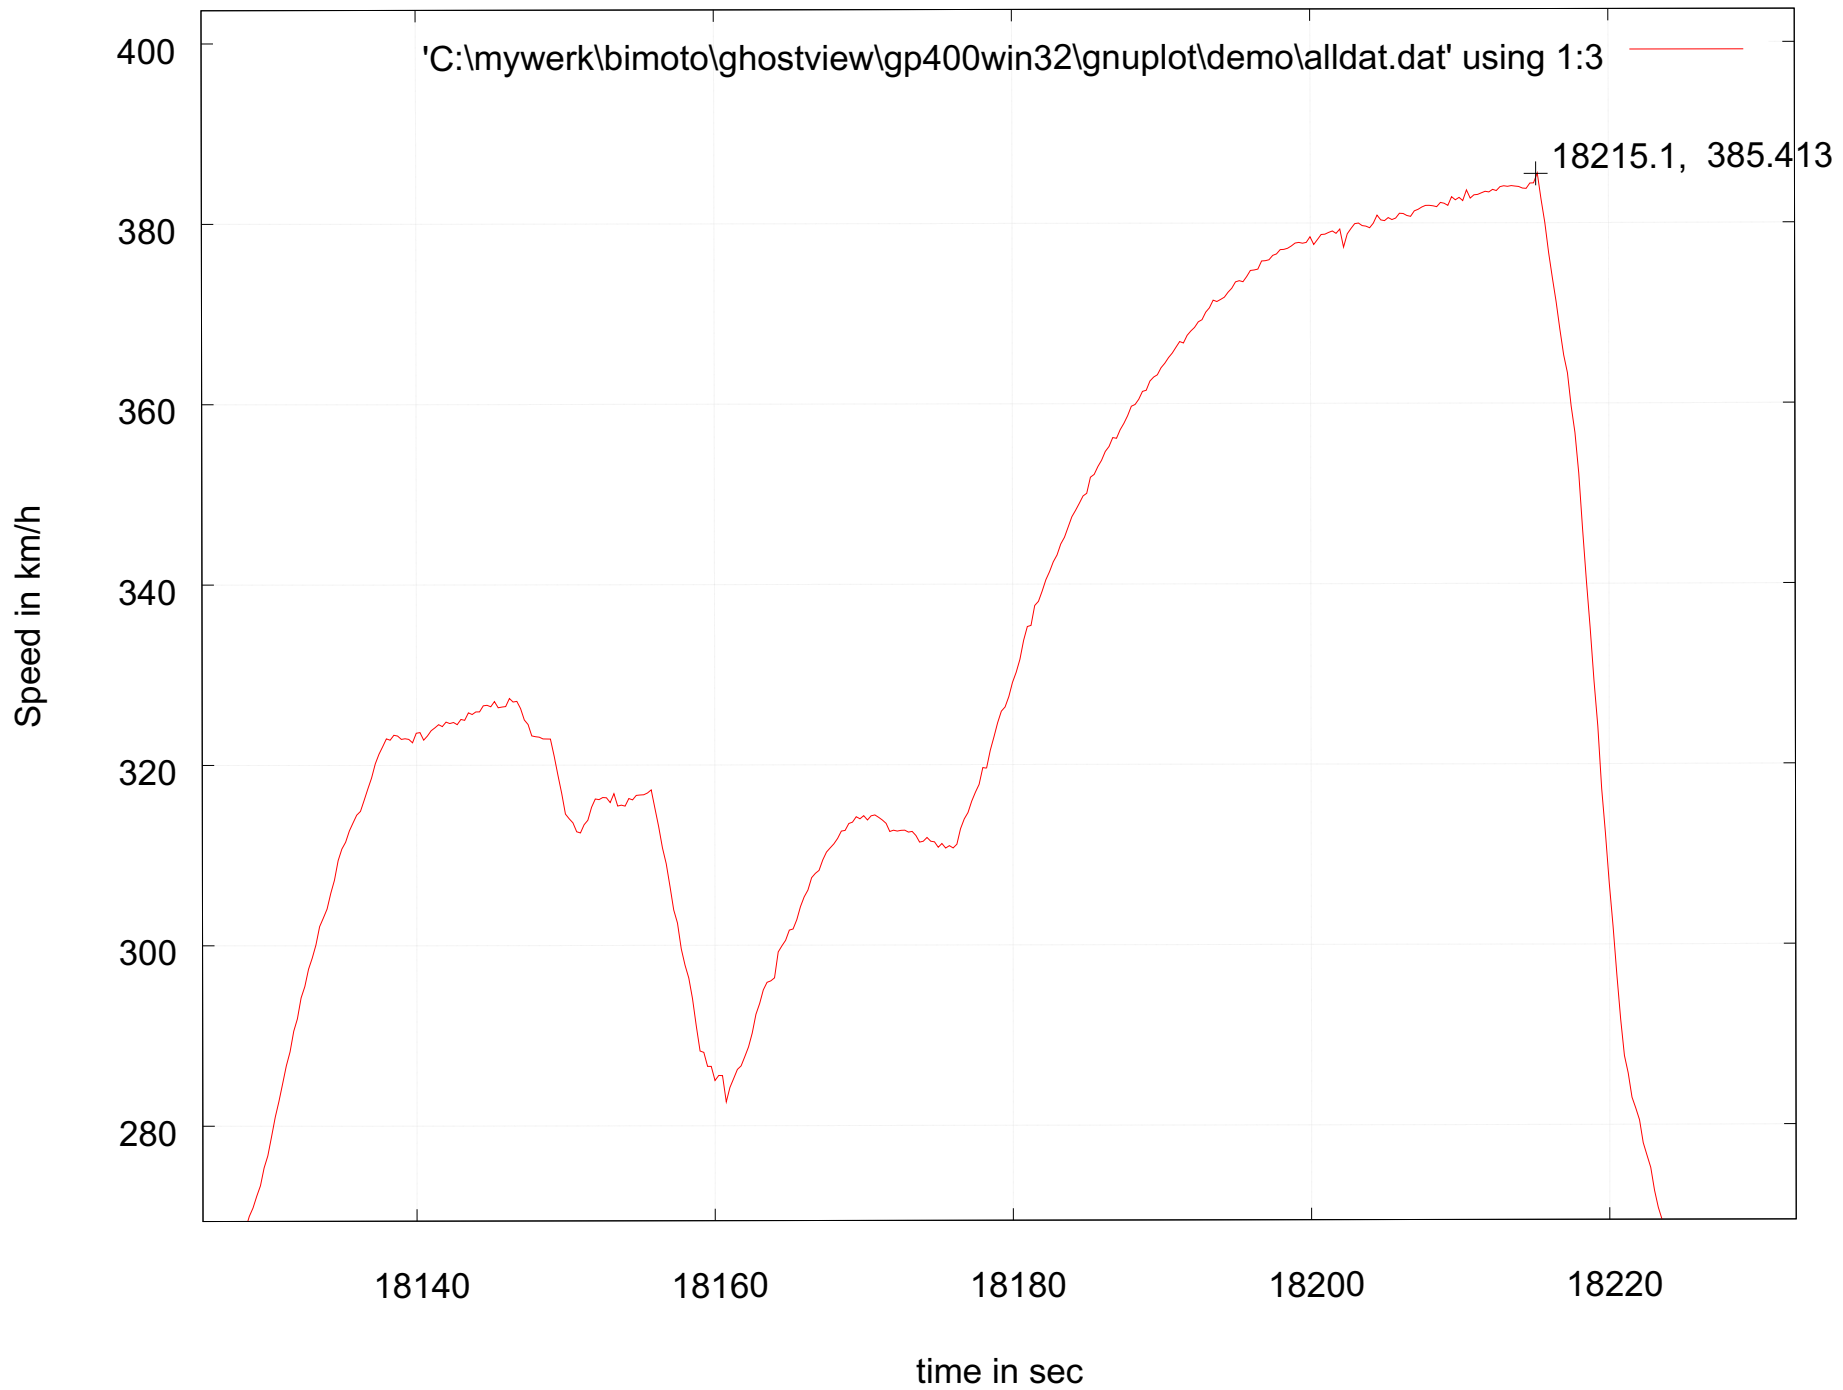

# MTM bimoto, Papenburg 12.9.2006

Geschw. über Zeit für 2 Runden

Geschw. über Zeit @ Maximalgeschw. v\_max

Geschw. über Strecke - Ausschnitt @ v\_max