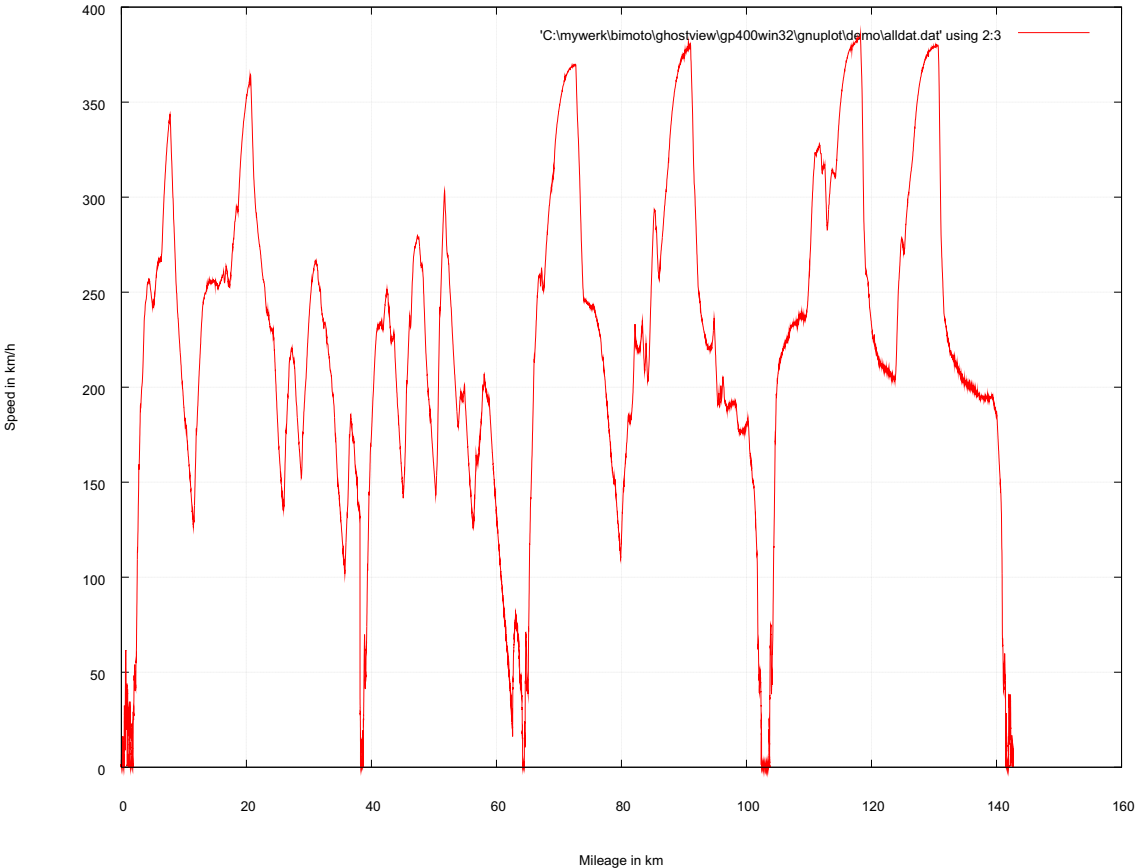

# MTM bimoto, Papenburg 12.9.2006

Geschw. über Zeit für 2 Runden

Geschw. über Zeit @ Maximalgeschw. v\_max

Geschw. über Strecke - Ausschnitt @ v\_max